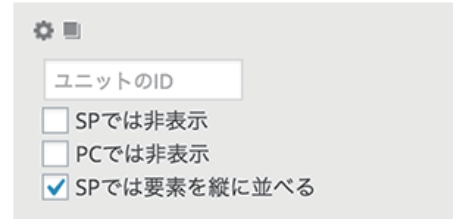

レスポンス設定

Responsive

スマートフォンで閲覧した際の並び替えや表示非表示を全てのコンテナ、ユニットに設定出来ます。ユーザーのデバイスに合わせて見せ方を変更することが出来ます。

主なユニット一覧

※この他にもオリジナルの組み合わせでユニットを用意出来ますのでお気軽にご相談下さい

List of main units

h2~h5のデザインで見出しを選択出来ます。

横1枚から4枚まで画像を挿入出来ます。ライトボックス設定も出来るので、任意で画像を拡大することも可能です。

Word感覚でテキストの装飾なども可能です。

PDFやExcel、Wordなどを挿入出来ます。

表組を挿入出来ます。Excelのようにセルの結合や分割も可能です。

YouTubeやGoogleマップ等のソースを挿入出来ます。