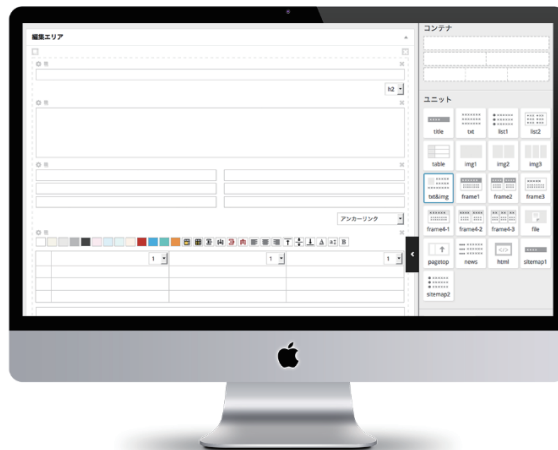

クオリアとは？

With the QUAREA?

WORDPRESS + QUAREA

クオリアはWordPressをベースに構築された直感型CMSプログラムです。

ユニットというデザインパーツを使用することによりドラック&ドロップで簡単にページの作成や更新が出来ます。

またサイトに合ったユニットパーツのデザインを最初に用意することで、全体のクオリティを保ちながら、自由に直感的にサイトの更新をしていくことを可能にしました。

{ クオリアが提供する3つの“Free” }

Running cost Free

初期費用以外、基本的に毎月の管理費等は発生しません。

※WordPressのバージョンアップが必要な場合は別途費用が必要になります。

Site design Free

専属のWEBデザイナーがお客様オリジナルのサイトデザインでユニットパーツも含めご用意致します。

Responsive Free

クリック一つでスマートフォン用に表示非表示を切り替えることが出来ます。

{ お客様のこんな声にお応えます }

サイト全体をCMSで管理したい

更新費用を出来るだけかけたくない

少しの修正であれば自分たちで対応したい

イベント時期に情報を発信したい

運営する中でより良い情報を更新していきたい